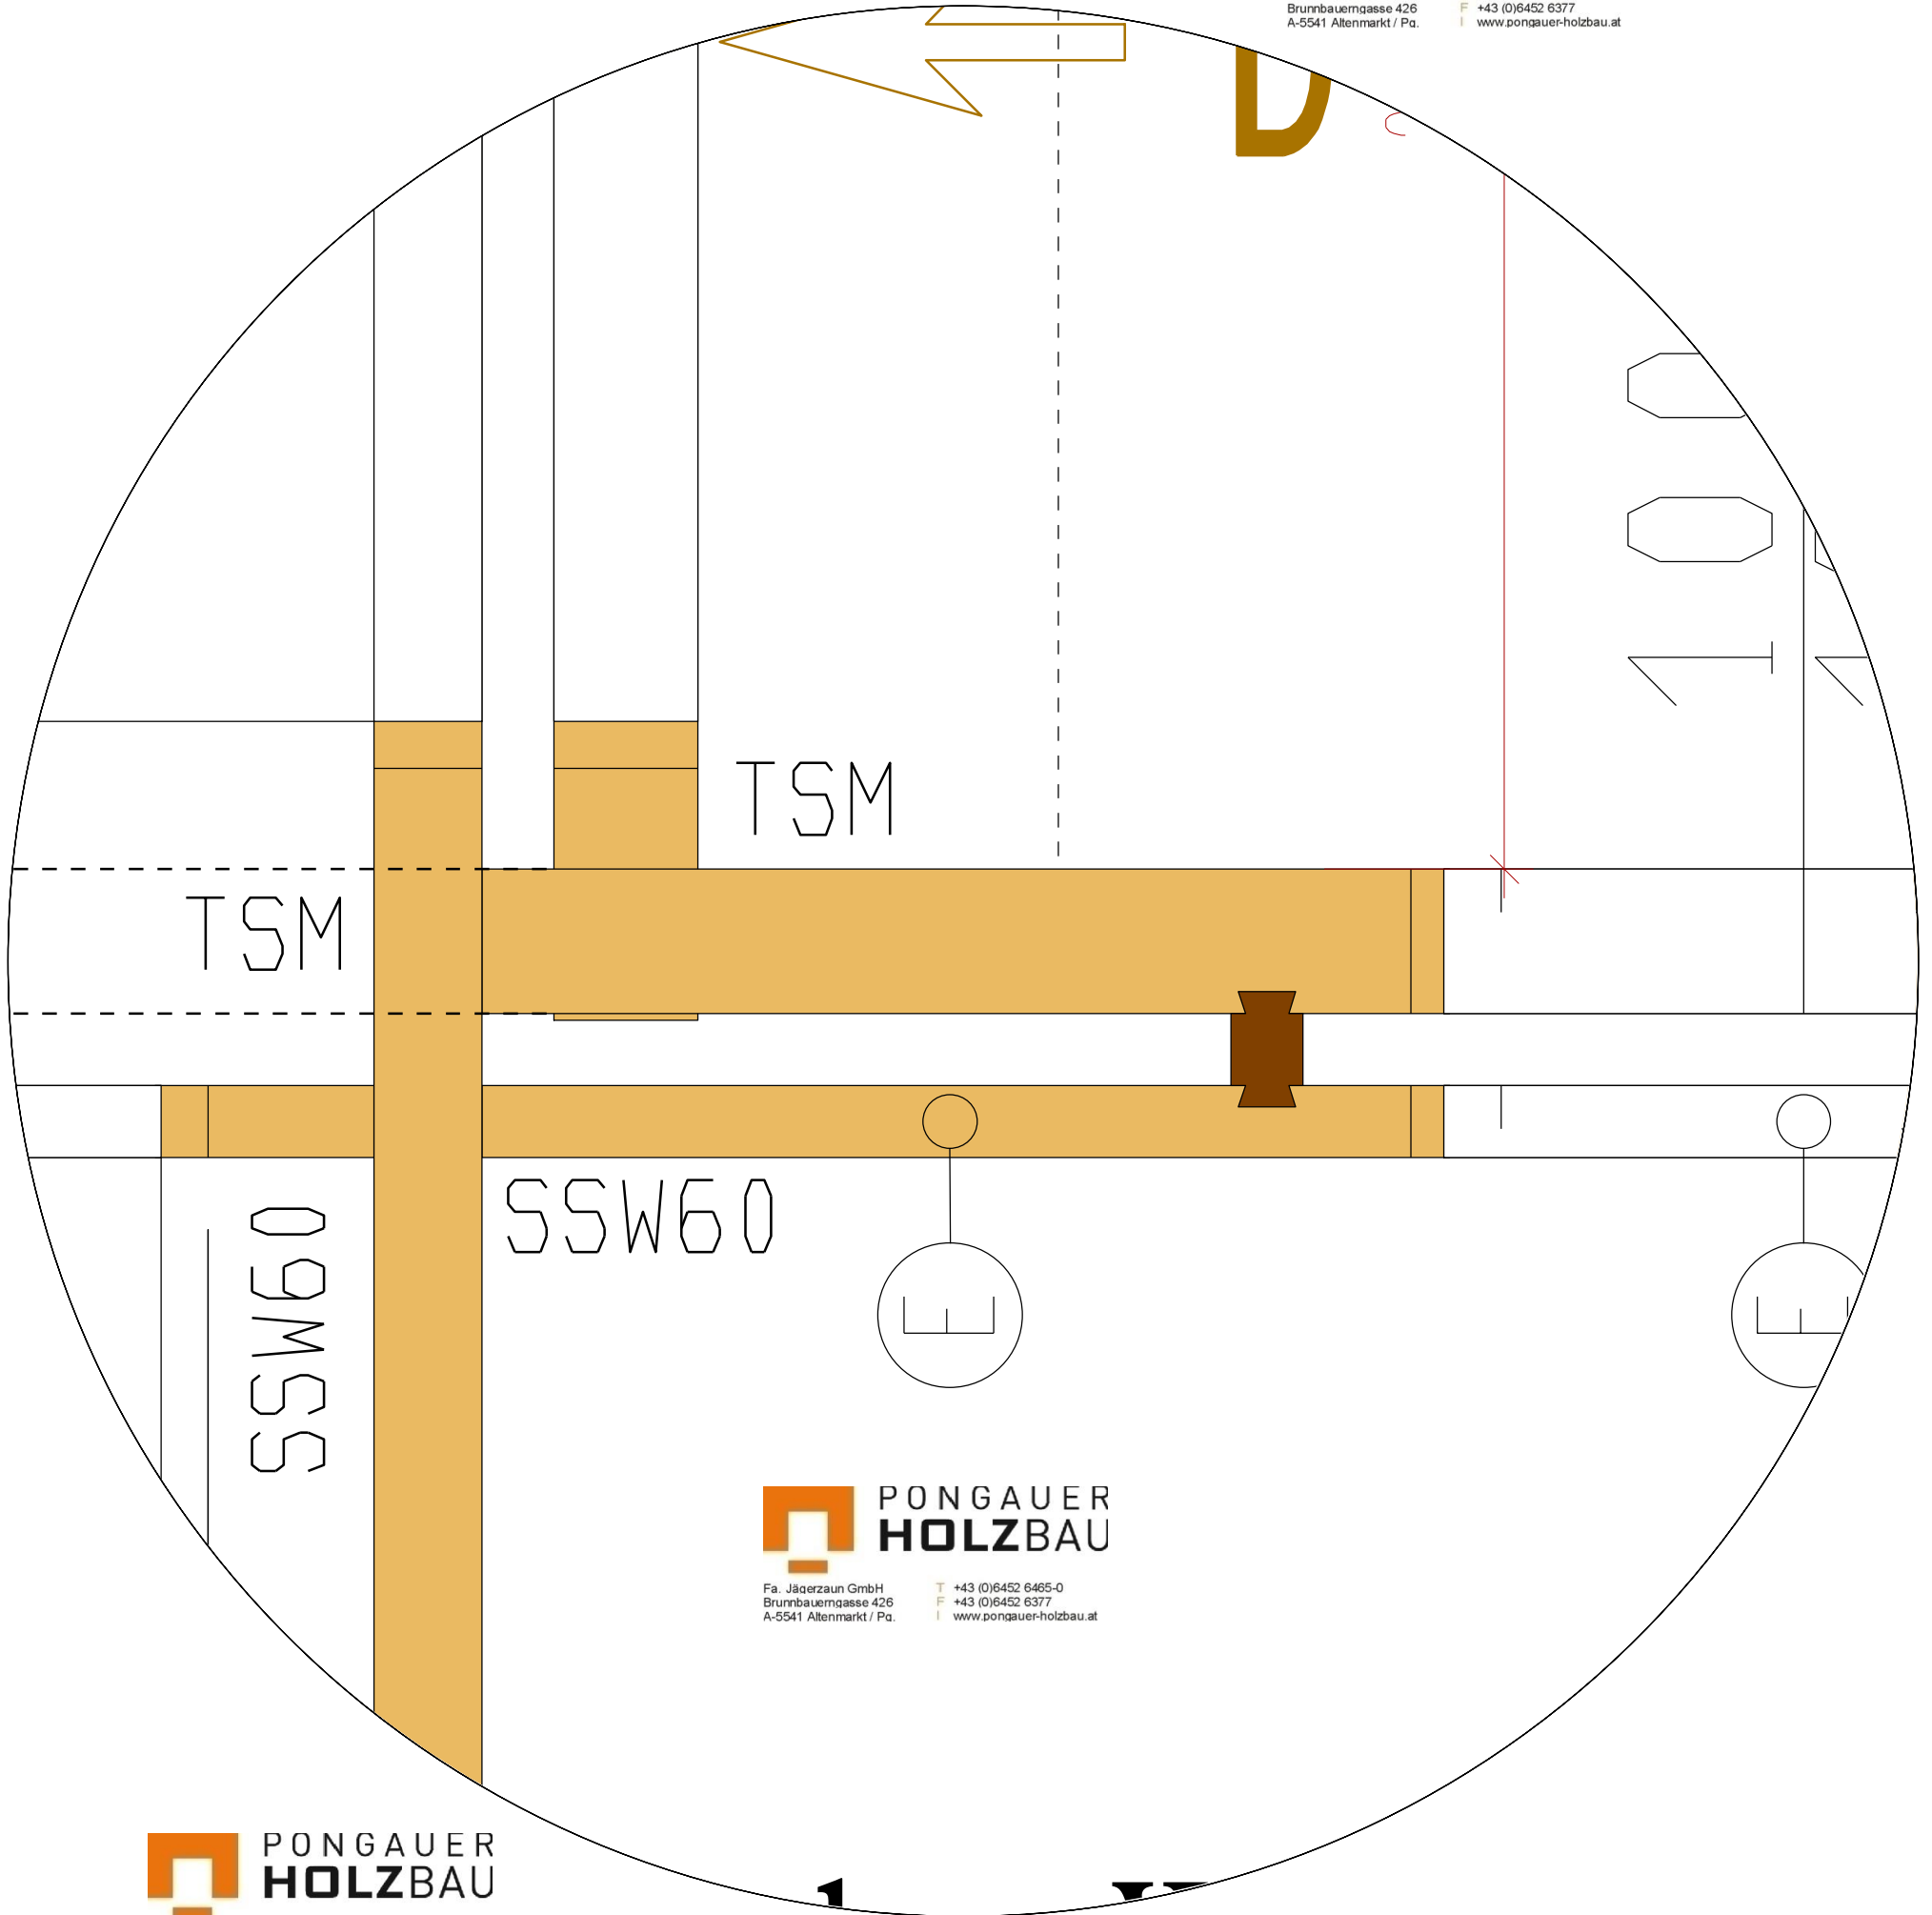

DETAIL: INNENECKE

PONGAUER
HOLZBAU

Fa. Jägerzaun GmbH
Brunnbauergasse 426
A-5541 Altenmarkt / Pa.

T +43 (0)6452 6465-0
F +43 (0)6452 6377
I www.pongauer-holzbau.at

PONGAUER
HOLZBAU

Fa. Jägerzaun GmbH
Brunnbauergasse 426
A-5541 Altenmarkt / Pa.

T +43 (0)6452 6465-0
F +43 (0)6452 6377
I www.pongauer-holzbau.at

PONGAUER
HOLZBAU

Fa. Jägerzaun GmbH
Brunnbauergasse 426
A-5541 Altenmarkt / Pa.

T +43 (0)6452 6465-0
F +43 (0)6452 6377
I www.pongauer-holzbau.at