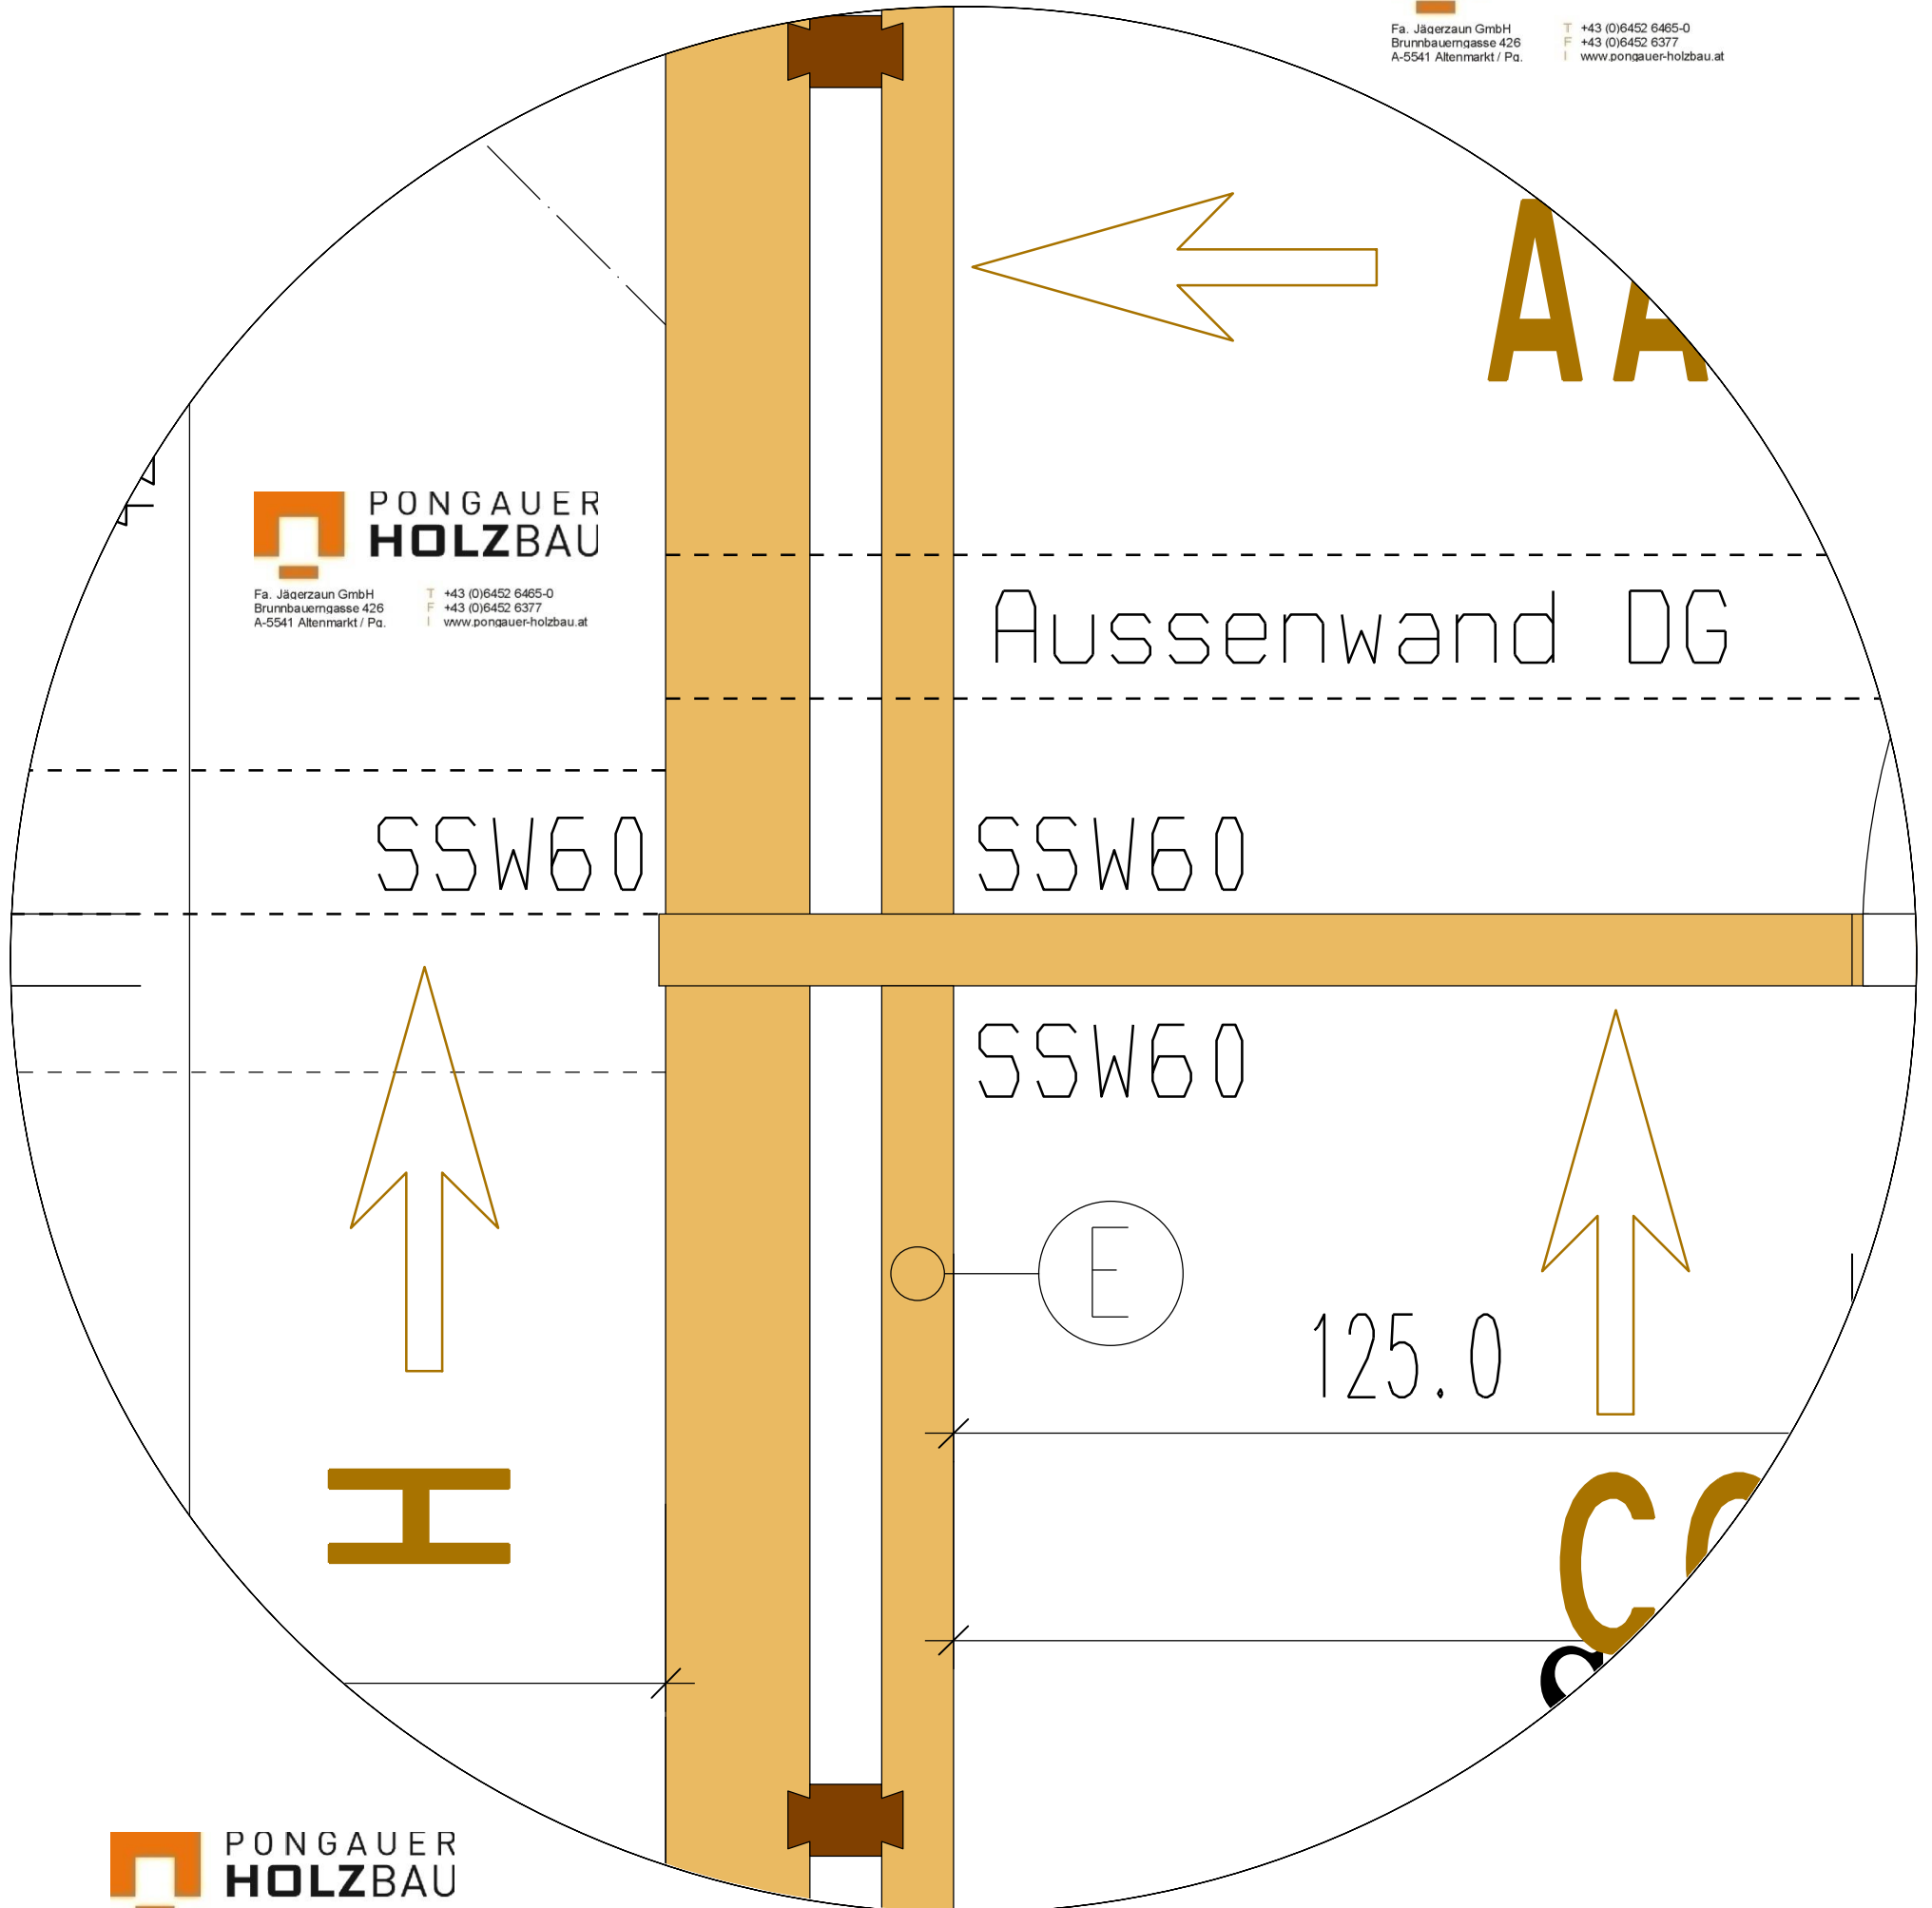

DETAIL: Mittelwandanschluss

Fa. Jägerzaun GmbH
Brunnbauergasse 426
A-5541 Altenmarkt / Pa.
T +43 (0)6452 6465-0
F +43 (0)6452 6377
I www.pongauer-holzbau.at

Fa. Jägerzaun GmbH
Brunnbauergasse 426
A-5541 Altenmarkt / Pa.
T +43 (0)6452 6465-0
F +43 (0)6452 6377
I www.pongauer-holzbau.at

Fa. Jägerzaun GmbH
Brunnbauergasse 426
A-5541 Altenmarkt / Pa.
T +43 (0)6452 6465-0
F +43 (0)6452 6377
I www.pongauer-holzbau.at