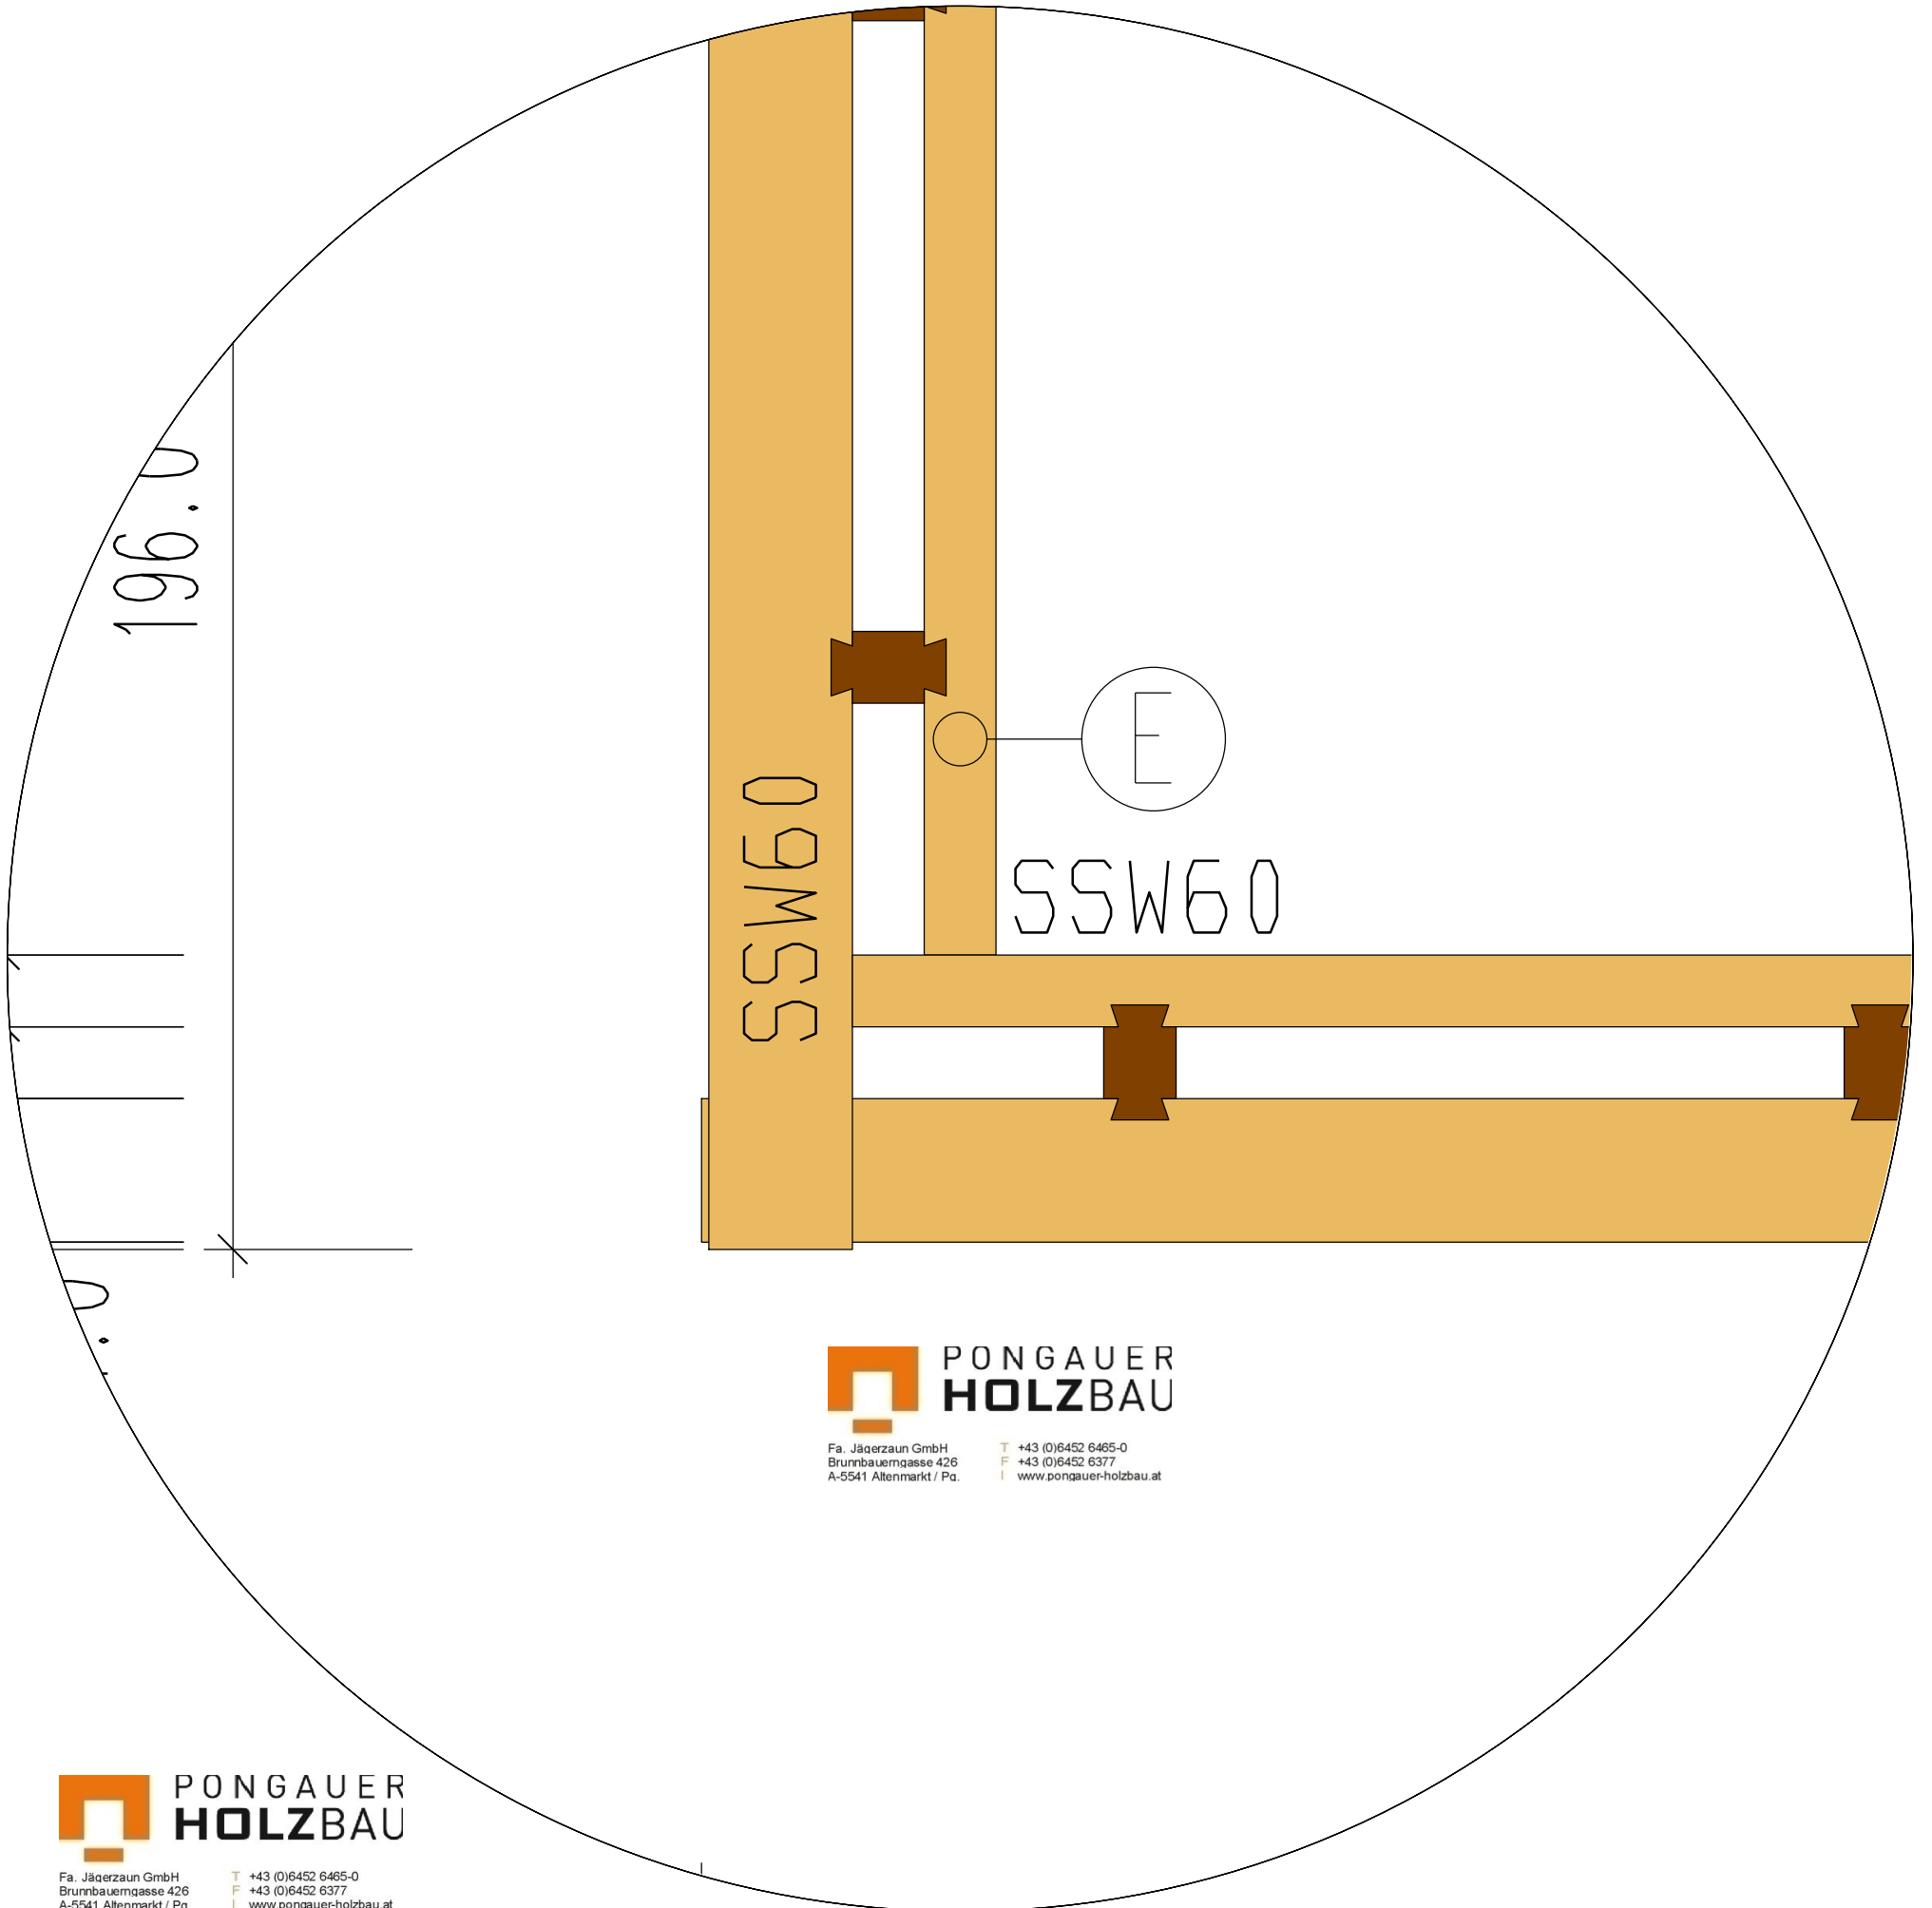

# DETAIL: Aussenecke

Fa. Jägerzaun GmbH  
Brunnbauergasse 426  
A-5541 Altenmarkt / Pa.  
T +43 (0)6452 6465-0  
F +43 (0)6452 6377  
I www.pongauer-holzbau.at

Fa. Jägerzaun GmbH  
Brunnbauergasse 426  
A-5541 Altenmarkt / Pa.  
T +43 (0)6452 6465-0  
F +43 (0)6452 6377  
I www.pongauer-holzbau.at